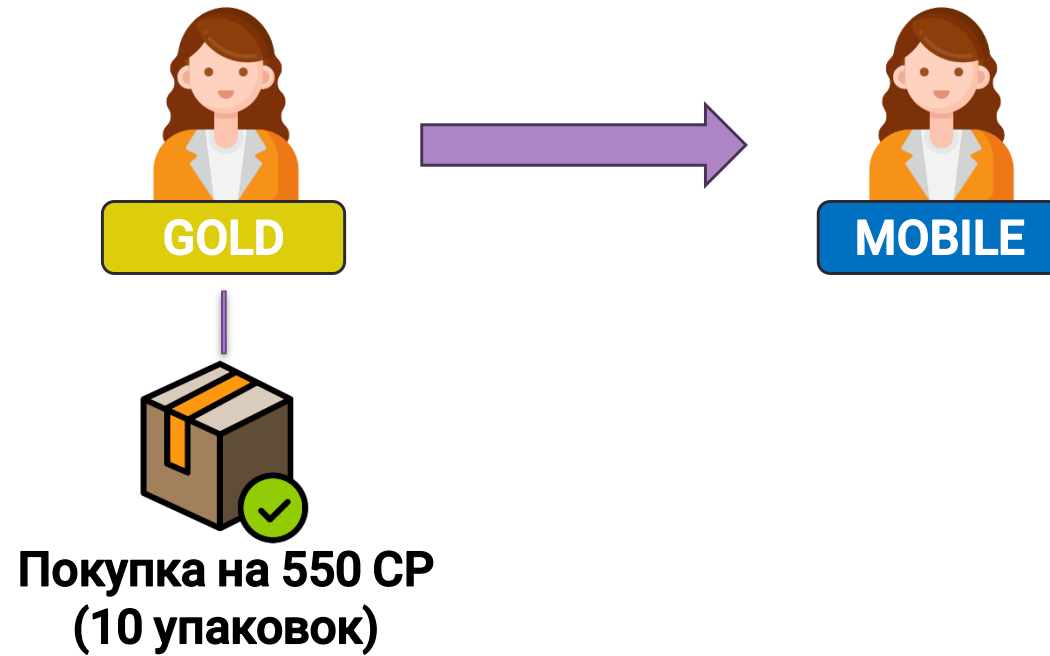

ПРОМОУШН ДЛЯ GOLD

Если Gold партнер покупает на 550 СР 10 упаковок продукции его кабинет автоматически повышается на Mobile партнер