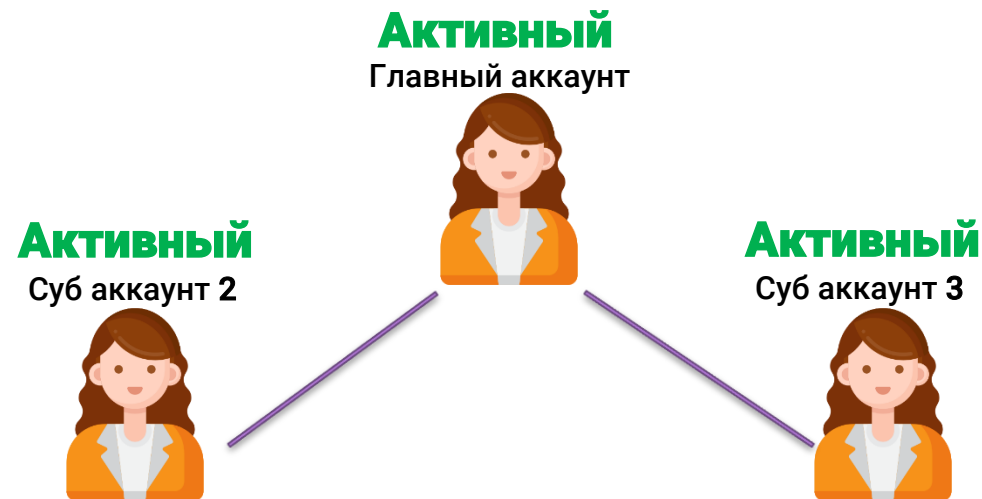

Бонусная программа вознаграждений

Международной компании
M INTERNATIONAL

НУРГУЛЬ КАИМОВА

+7(968)808-19-30

@nurgul_kaimova

СТАРТОВЫЙ ПАКЕТ

	СТАТУС	СТОИМОСТЬ	ПРОДУКЦИЯ
ПОТРЕБИТЕЛЬ	SILVER	• 110 CP / 80 BV	2 продукта
ПОТРЕБИТЕЛЬ	GOLD	• 550 CP / 400 BV	10 продуктов
БИЗНЕС	MOBILE	• 1100 CP / 800 BV	20 продуктов
БИЗНЕС	SUPREME	• 1100 x 3 / 2400 BV	60 продуктов

СТРУКТУРА ЛИЧНОГО КАБИНЕТА

SILVER, GOLD, MOBILE member

При каждой регистрации SILVER, GOLD и MOBILE участников Создаются 3 равноценных аккаунта, где главный аккаунт активируется сразу, а суб аккаунты 2 и 3 активируются по желанию участников.