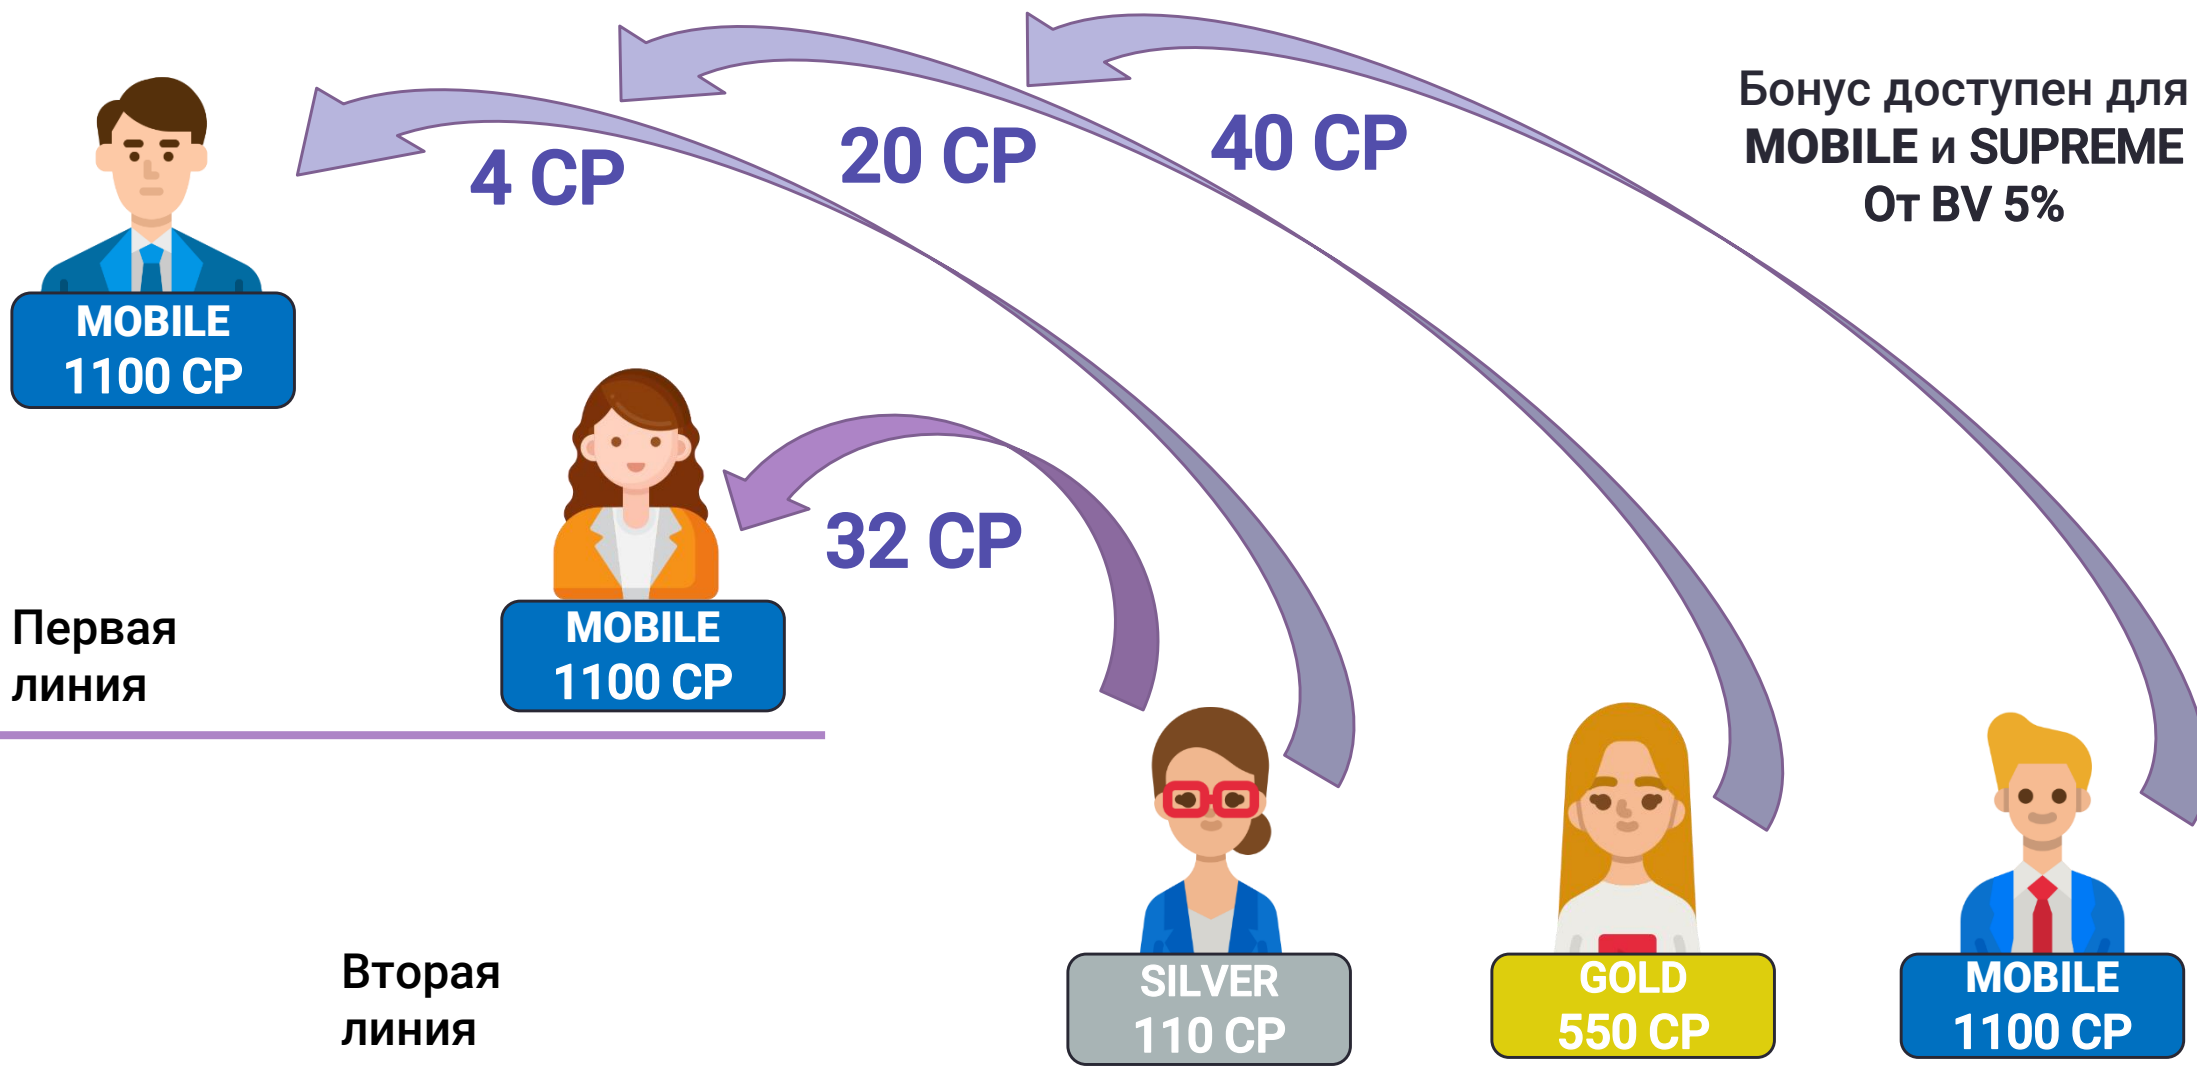

Возвратный бонус начисляется новичку на депозитный кошелёк при его регистрации 1 раз 40% от баллового оборота, выбранного пакета

2. РЕФЕРАЛЬНЫЙ БОНУС

3. РЕФЕРАЛЬНЫЙ БОНУС ОТ 2 ЛИНИИ

4. БИНАРНЫЙ БОНУС

Бинарный бонус начисляется ежедневно в размере 10% BV от меньшей ветки и не имеет ограничений по глубине.

Дневной лимит:

Silver	100
Gold	500
Mobile	1000
Supreme	3000

5. ПЕРЕХОДНОЙ БОНУС

Это
Вы

40 CP

160 CP

Первая линия

120 CP