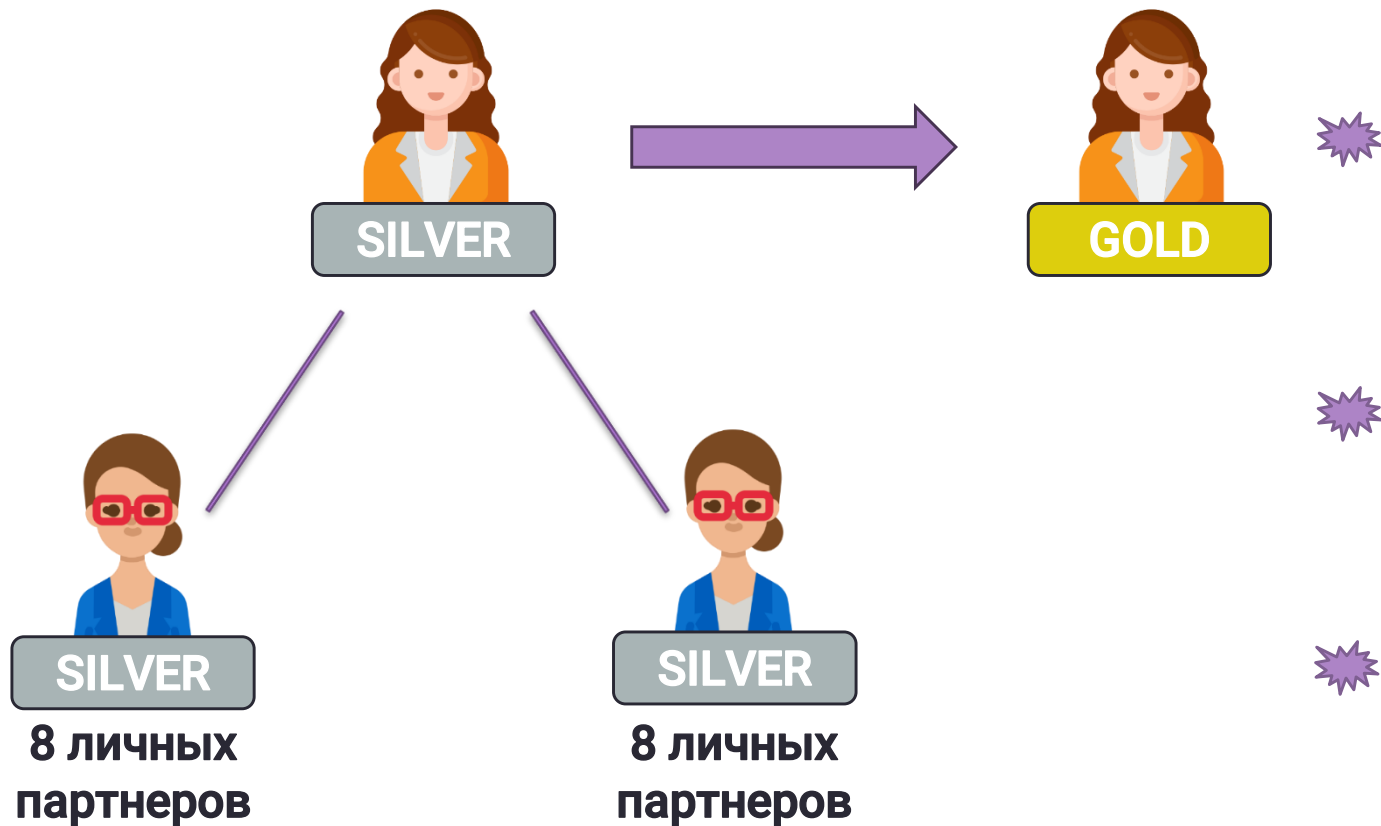

8. ЛИДЕРСКИЙ БОНУС

Ранг	Количество личных приглашенных партнеров		Дополнительный процент с глубины по бинару
	Правое	Левое	
1 Star manager Сапфир	2	2	2% с 1-2 линий
2 Star manager Рубин	4	4	2% с 3-4 линий
3 Star manager Изумруд	8	8	2% с 5-6 линий
Diamond Director	16 Platinum	16 Platinum	2% с 7-8 линий
Double Diamond Director	20 Platinum	20 Platinum	2% с 9-10 линий
Triple Diamond Director	26 Platinum	26 Platinum	2% с 10 линий
Macho medal	26 Platinum	26 Platinum	2% с 10 линий
Crown Diamond Director	32 Platinum	32 Platinum	2% с 10 линий

- ✦ В зависимости от Вашего ранга, Вы будете получать **дополнительные 2%** от общего бонуса
- ✦ Данный бонус переводится **15 числа** каждого месяца.

9. БОНУС ЗА ВОСПИТАНИЕ ЛИДЕРА

Новый лидер	Количество личных лидеров		Бонус спонсора
	Правая ветка	Левая ветка	
1 Star manager Сапфир	1	1	100 CP
2 Star manager Рубин	1	1	200 CP
3 Star manager Изумруд	1	1	300 CP
Diamond Director	1	1	1000 CP
Double Diamond Director	1	1	2000 CP
Triple Diamond Director	1	1	3000 CP
Macho Medal	1	1	8000 CP
Crown Diamond Director	1	1	18888 CP

ПРОМОУШН ДЛЯ SILVER

Реферальный бонус от 16
Личных Silver партнеров
 $32 \times 16 = 512$ CP ваш доход

Бинарный бонус от 16
Личных Silver партнеров
 $8 \times 8 = 64$ CP ваш доход

Ваш общий доход
 $512 + 64 = 576$ CP
 576 CP = 633,6\$