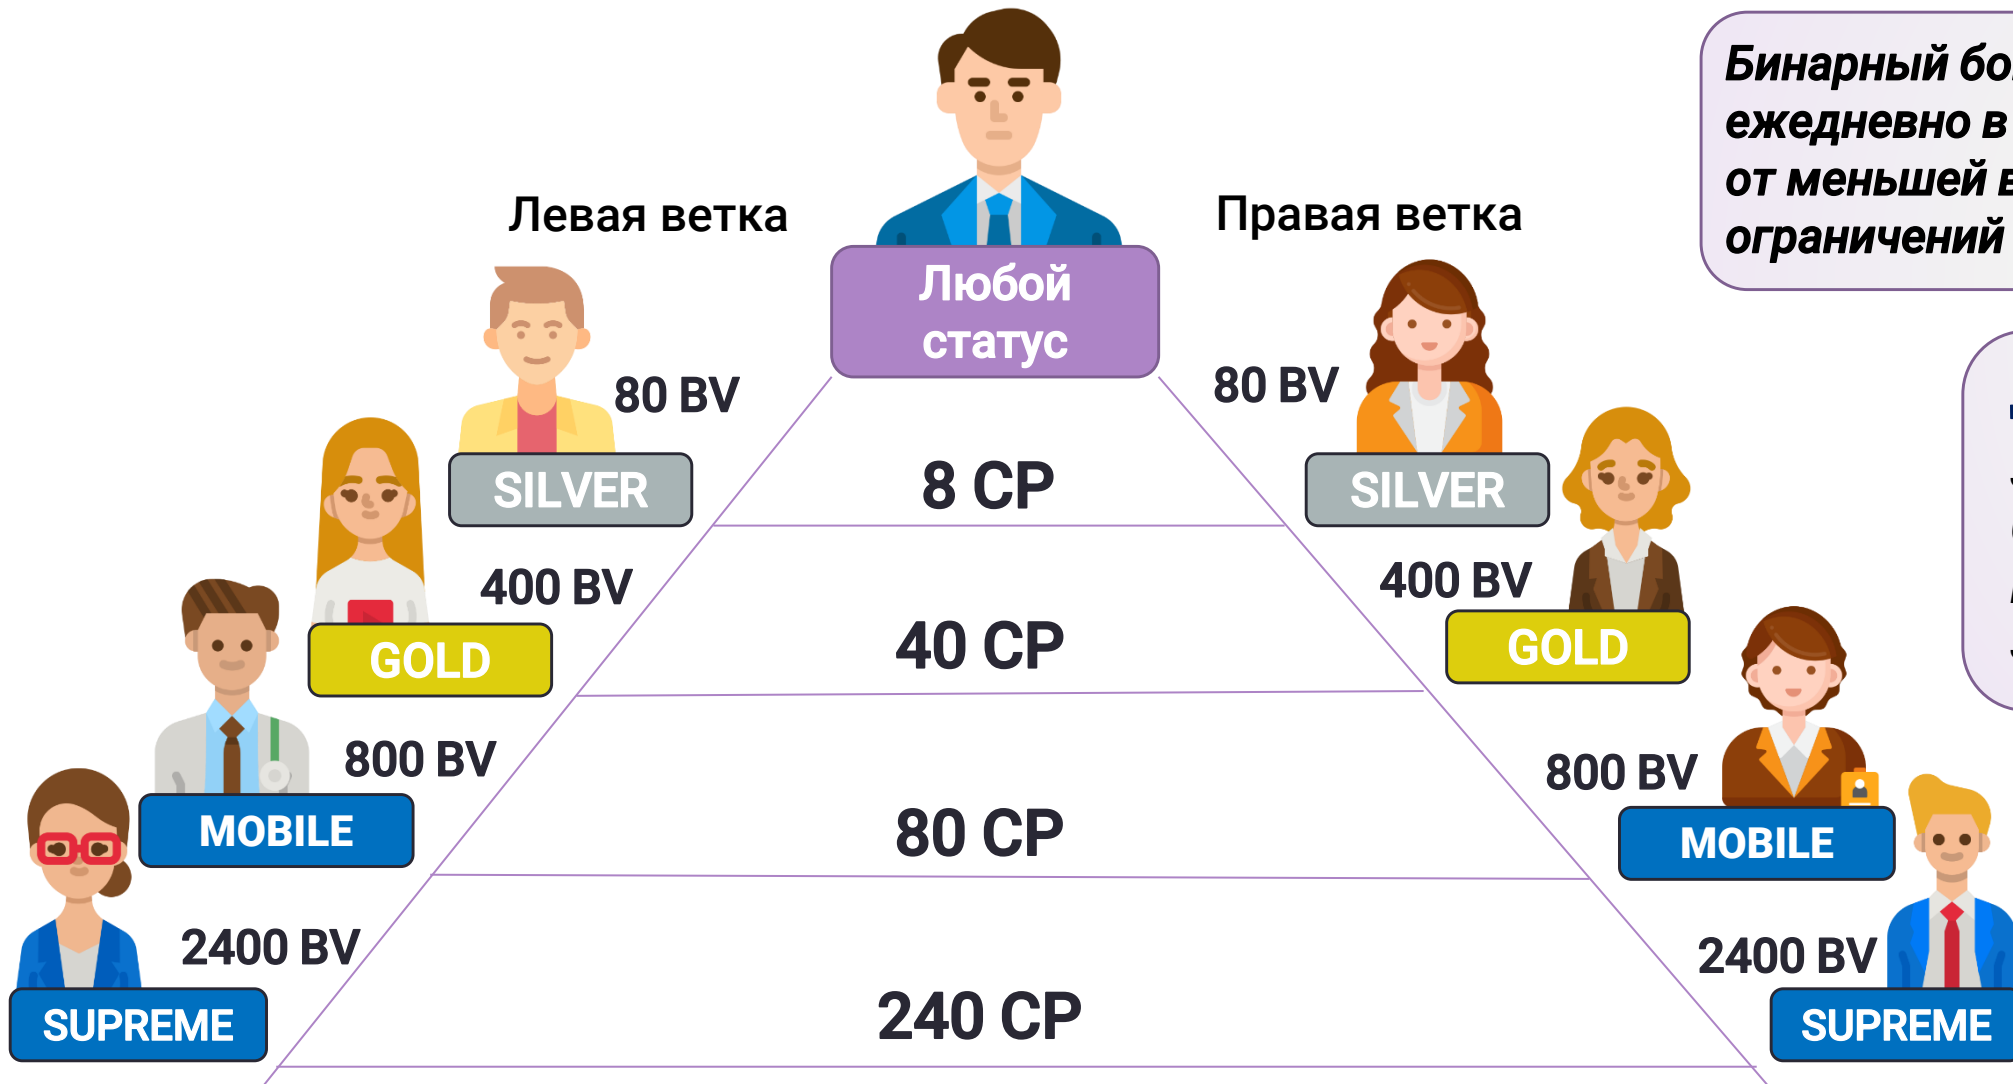

1. ВОЗВРАТНЫЙ БОНУС

50%

Для оплаты
следующей
покупки!

SILVER 110 CP 80 BV x 40% = 32 DP + 1 упак.

GOLD 550 CP 400 BV x 40% = 160 DP + 7 упак.

MOBILE 1100 CP 800 BV x 40% = 320 DP + 16 упак.

SUPREME 3300 CP 2400 BV x 40% = 960 DP + 48 упак.

Возвратный бонус начисляется новичку на депозитный кошелёк при его регистрации 1 раз 40% от баллового оборота, выбранного пакета

2. РЕФЕРАЛЬНЫЙ БОНУС

3. РЕФЕРАЛЬНЫЙ БОНУС ОТ 2 ЛИНИИ

4. БИНАРНЫЙ БОНУС

Бинарный бонус начисляется ежедневно в размере 10% BV от меньшей ветки и не имеет ограничений по глубине.

Дневной лимит:

Silver	100
Gold	500
Mobile	1000
Supreme	3000

5. ПЕРЕХОДНОЙ БОНУС

Это
Вы

40 CP

160 CP

Первая линия

120 CP