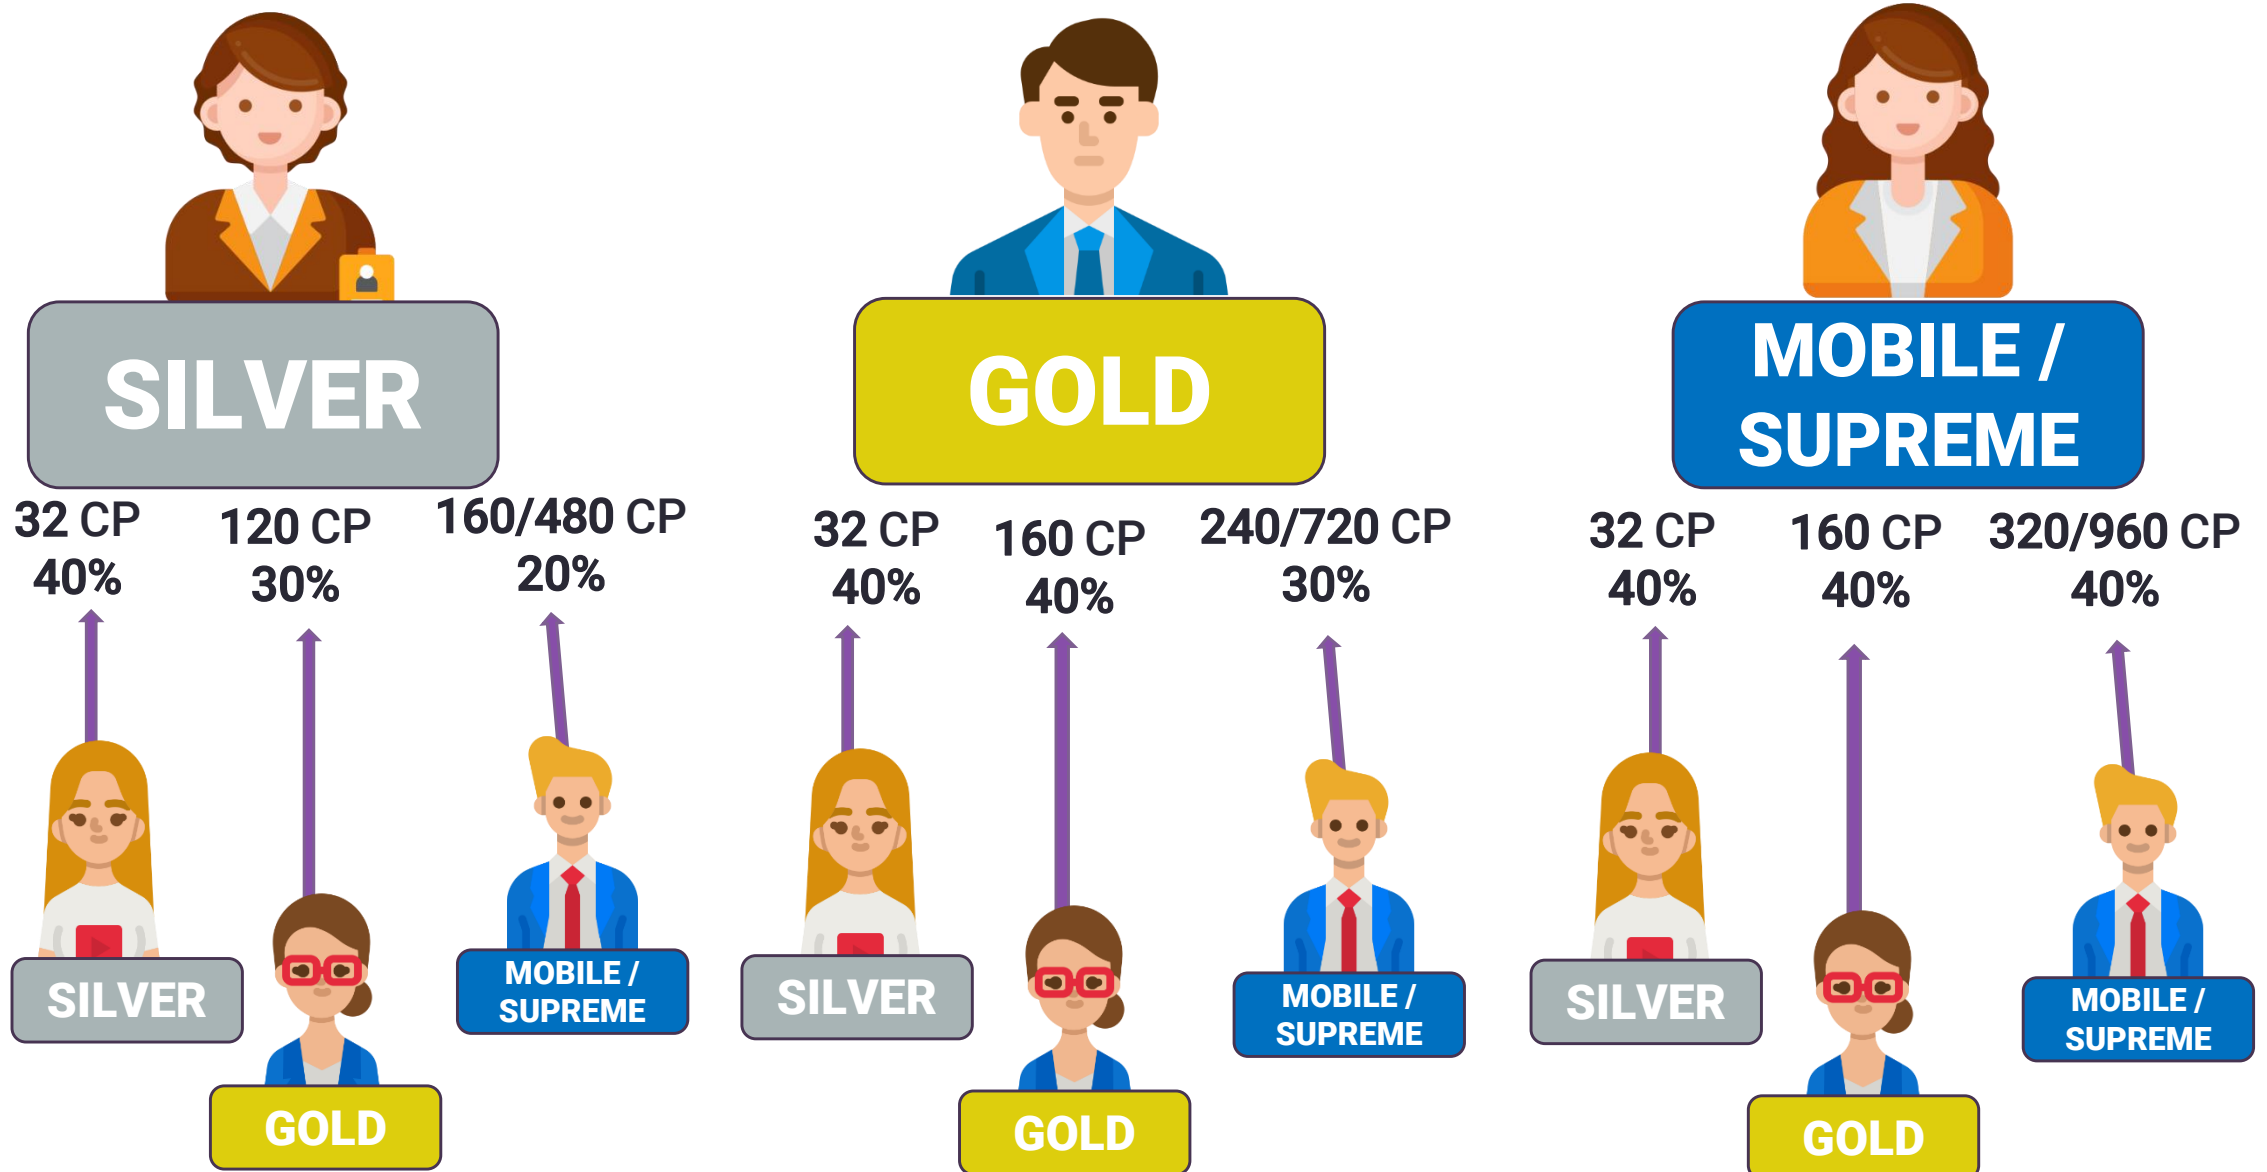

БОНУСЫ

1 CP=1,1\$

ВИДЫ БОНУСОВ

1. Возвратный бонус 40% DP
2. Реферальный бонус 20-40% CP
3. Реферальный бонус от 2 линии (Platinum, Supreme) 5% CP
4. Переходной бонус (Platinum, Supreme)
5. Бинарный бонус 10-30% CP
6. Бонус активации 10% CP
 - а) Возвратный бонус
 - б) Реферальный бонус
 - в) Бинарный бонус
7. Бонус за статус
8. Лидерский бонус
9. Бонус за воспитание лидера

1. ВОЗВРАТНЫЙ БОНУС

50%

Для оплаты
следующей
покупки!

SILVER 110 CP 80 BV x 40% = 32 DP + 1 упак.

GOLD 550 CP 400 BV x 40% = 160 DP + 7 упак.

MOBILE 1100 CP 800 BV x 40% = 320 DP + 16 упак.

SUPREME 3300 CP 2400 BV x 40% = 960 DP + 48 упак.

Возвратный бонус начисляется новичку на депозитный кошелёк при его регистрации 1 раз 40% от баллового оборота, выбранного пакета

2. РЕФЕРАЛЬНЫЙ БОНУС

3. РЕФЕРАЛЬНЫЙ БОНУС ОТ 2 ЛИНИИ

4. БИНАРНЫЙ БОНУС

Бинарный бонус начисляется ежедневно в размере 10% BV от меньшей ветки и не имеет ограничений по глубине.

Дневной лимит:

Silver	100
Gold	500
Mobile	1000
Supreme	3000

5. ПЕРЕХОДНОЙ БОНУС

Это
Вы

40 CP

160 CP

Первая линия

120 CP